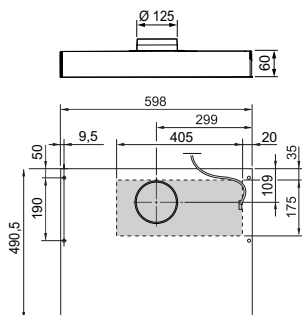

Emhætte

ESL142SEM

ESL142SEM, med modbus, stål (kun for VEX40T)

Emhætte for montage under overskabe med indbygget SAFE-alarm og automatisk forcering

ESL142

PRODUKT FORDELE

- Trinløs indstilling af min/max luftmængde
- Luftmålepunkt indbygget
- Indbygget potentialfrit relæ

Funktionsbeskrivelse

Emhætte for eksterne ventilator. Elektrisk spjæld.

Produktbeskrivelse

Emhætte for central- og decentral boligventilation. Leveres i rustfrit stål eller hvidlakeret. ESL142 leveres med indbygget SAFE-Alarm og automatisk forcering. ESL142 er beregnet for montering under overskab over komfuret. Kanaltilslutning $\varnothing 125$ mm via gummipakning på studs. Bredde 598 mm

Idriftsættelse

Indregulering af ønsket grund- og forceret ventilation, trinløst. Grundventilation kan være 0 m³/h

Vigtigste egenskaber

Udsugning fra madlavning, dels fugt og lugt samt partikler opstået under stegning

Tilbehør

Beskrivelse	Varianter
Kåbe, rustfri stål	HSESL142
Ophængsbeslag ESL141 og ESL142	MB1ESL140
Fedtfiler for ESL141 / ESL142	0600971
SAFE Guard kontaktor	SGESL140DK
ESL142, afdækning hvid, v. udskiftning af ESL 135/136	ESL142WOMBL
ESL142, afdækning stål, v. udskiftning af ESL 135/136	ESL142SOMBL

1224D Fabriano ESL 142 WER & ESL 142 SER

Luftmængdedata

Grundventilation (m³/h)	72
Grundventilation (l/s)	20
Kapacitet - forceret ventilation (m³/h)	47
Kapacitet - forceret ventilation (l/s)	170
Emfangsevne ved monteringshøjde 50 cm	75 % ved 175 m³/h