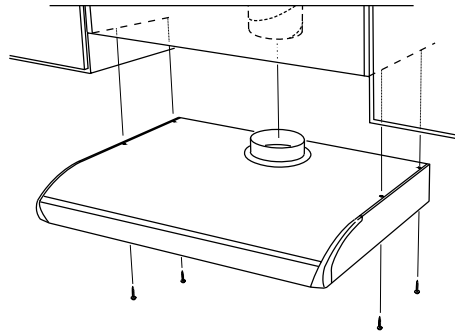

Fabriano er specielt udviklet til el-komfurer, og må kun anvendes til sådanne (dvs. at emhætten pt. ikke må anvendes sammen med gas-komfur).