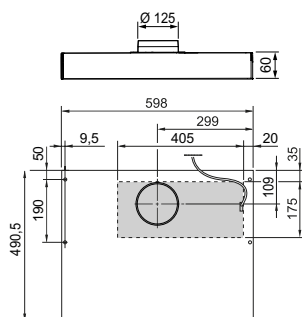

Emhætte

ESL142WER

ESL142WER, hvid

Emhætte for montage under overskabe med indbygget SAFE-alarm og automatisk forcering

ESL142

PRODUKT FORDELE

- Trinløs indstilling af min/max luftmængde
- Luftmålepunkt indbygget
- Indbygget potentialfrit relæ

Funktionsbeskrivelse

Emhætte for eksterne ventilator. Elektrisk spjæld.

Produktbeskrivelse

Emhætte for central- og decentral boligventilation. Leveres i rustfrit stål eller hvidlakeret. ESL142 leveres med indbygget SAFE-Alarm og automatisk forcering. ESL142 er beregnet for montering under overskab over komfuret. Kanaltilslutning $\varnothing 125$ mm via gummipakning på studs. Bredde 598 mm

Idriftsættelse

Indregulering af ønsket grund- og forceret ventilation, trinløst. Grundventilation kan være 0 m³/h

Vigtigste egenskaber

Udsugning fra madlavning, dels fugt og lugt samt partikler opstået under stegning

Tilbehør

Beskrivelse	Varianter
Ophængsbeslag ESL141 og ESL142	MB1ESL140
Fedtfiltre for ESL141 / ESL142	0600971
SAFE Guard kontaktor	SGESL140DK
ESL142, afdækning hvid, v. udskiftning af ESL 135/136	ESL142WOMBL
ESL142, afdækning stål, v. udskiftning af ESL 135/136	ESL142SOMBL
Volumenskærm til ESL140 (70 mm)	HWESL140
Volumenskærm til ESL140 (200 mm)	HWHESL140

1224D Fabrizio ESL 142 WER & ESL 142 SER

Luftmængdedata

Grundventilation (m³/h)	72
Grundventilation (l/s)	20
Kapacitet - forceret ventilation (m³/h)	47
Kapacitet - forceret ventilation (l/s)	170
Empfangsevne ved monteringshøjde 50 cm	75 % ved 175 m³/h